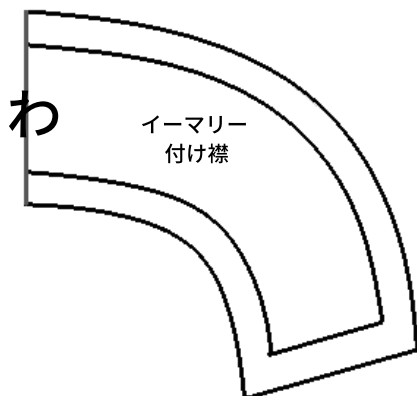

イーマリーサイズのデニムスカート型紙

イーマリーサイズの付け襟 型紙

1cm