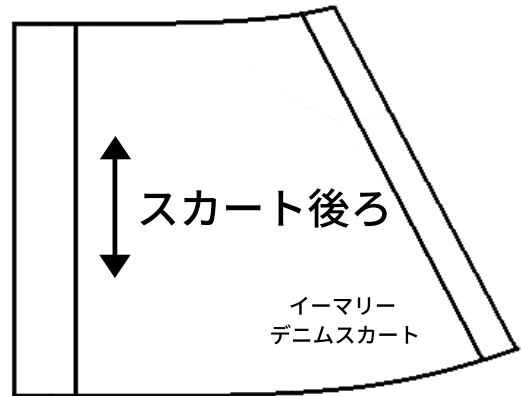

イーマリーサイズのデニムスカート型紙

イーマリーサイズの付け襟 型紙

1cm