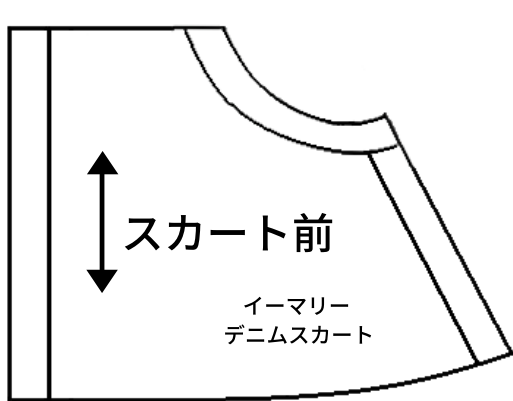

イーマリーサイズのデニムスカート型紙

イーマリーサイズの付け襟 型紙

1cm