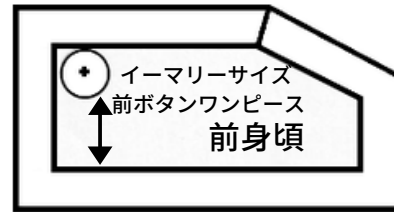

イーマリーサイズの前ボタンワンピース型紙

＋：ボタンの付け位置目安

○：スナップボタンの付け位置目安